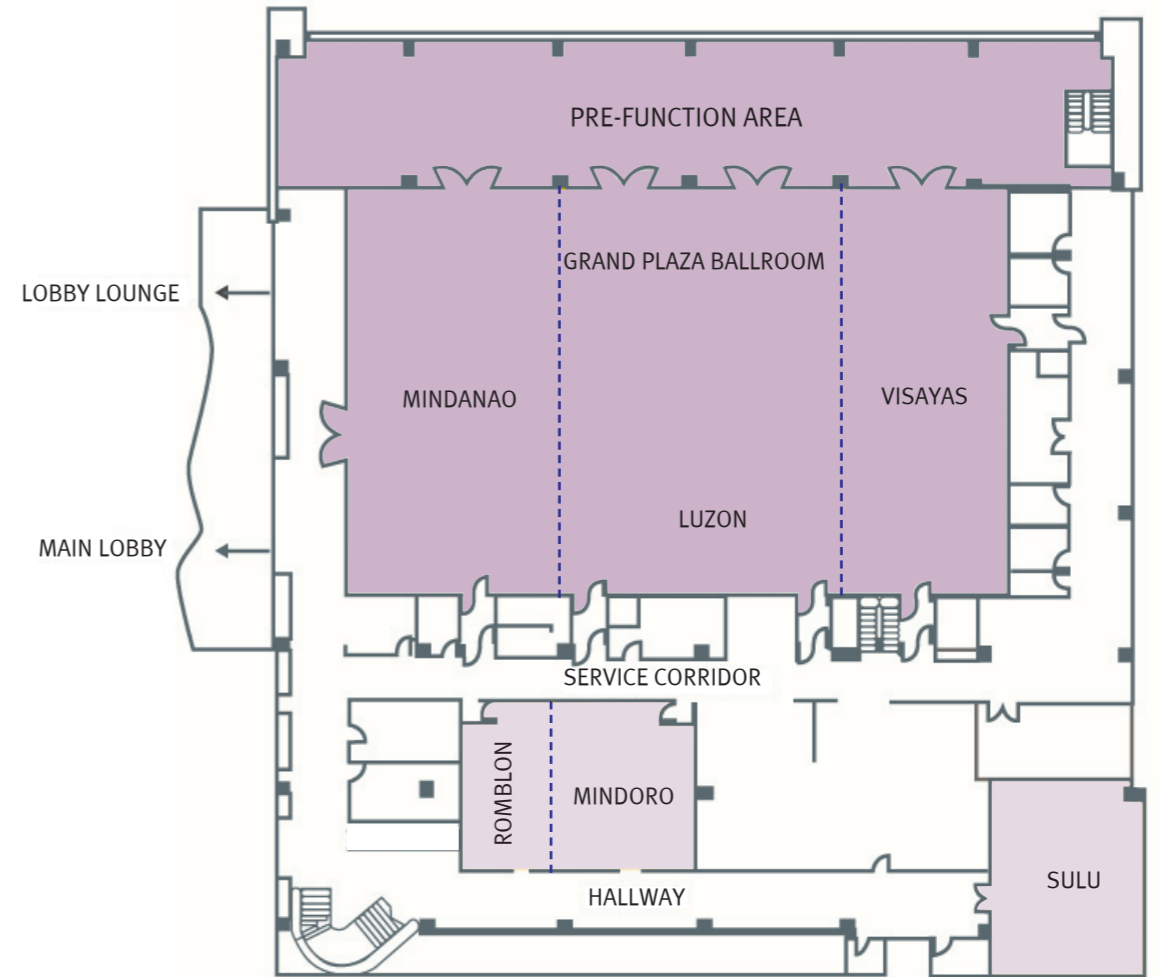

MEETING ROOM	AREA		CEILING HEIGHT		DIMENSIONS L x W (m)						
	m <sup>2</sup>	Sq ft	m	ft		Theatre Style	Classroom	U-shape	Boardroom	Banquet	Cocktail
CEBU	35	375	3.7	12	7 x 5.2	30	15	11	16	20	30
SAMAR	123	1337	3.7	12	13.2 x 9.6	100	54	30	28	80	100
LEYTE	123	1322	3.7	12	13.2 x 9.6	100	54	30	28	80	100
SAMAR/LEYTE	246	2659	3.7	12	13.2 x 19.3	200	120	50	46	180	200
PALAWAN	42	448.2	3.7	12	7.6 x 5.5	30	15	11	16	20	30
NEGROS	75	808	3.7	12	9.7 x 8.1	70	30	24	20	50	70
PANAY	123	1322	3.7	12	3.2 x 9.6	100	54	30	28	80	100

PLAZA LEVEL

MEETING ROOM	AREA		CEILING HEIGHT		DIMENSIONS L x W (m)						
	m2	Sq ft	m	ft		Theatre Style	Classroom	U-shape	Boardroom	Banquet	Cocktail
DAVAO	265	2850	4.5	15	28.95 x 9.1	260	136	-	-	250	260
BORACAY	286	3088	3.7	12	20.4 x 14	200	100	35	-	100	200
HARBOR GARDEN	2,100	22602.15	7.0	23	70 x 30	2,000	2,000	700	-	1600	2000

LOBBY LEVEL

MEETING ROOM	AREA		CEILING HEIGHT		DIMENSIONS L x W (m)	Theatre Style		U-shape	Boardroom	Banquet	Cocktail
	m2	Sq ft	m	ft		Classroom					
GRAND PLAZA BALLROOM	1403	15094	7.0	23	29.2 x 48.05	1500	884	-	-	1300	1500
LUZON	581	6240	7.0	23	29.2 x 19.9	523	314	314	-	450	528
VISAYAS	361	3876	7.0	23	29.2 x 112.35	280	156	-	-	300	280
MINDANAO	461	4957	7.0	23	29.2 x 15.8	400	224	224	-	400	400
MINDORO	120	1285	3.7	12	12.6 x 9.7	100	54	30	28	70	100
ROMBLON	78	837	3.7	12	12.6 x 6.4	70	30	20	28	50	70
MINDORO/ROMBLON	198	2122	3.7	12	12.6 x 16.1	180	100	40	46	120	180
SULU	118	1266	3.7	12	13.3 x 8.85	100	54	30	28	70	100