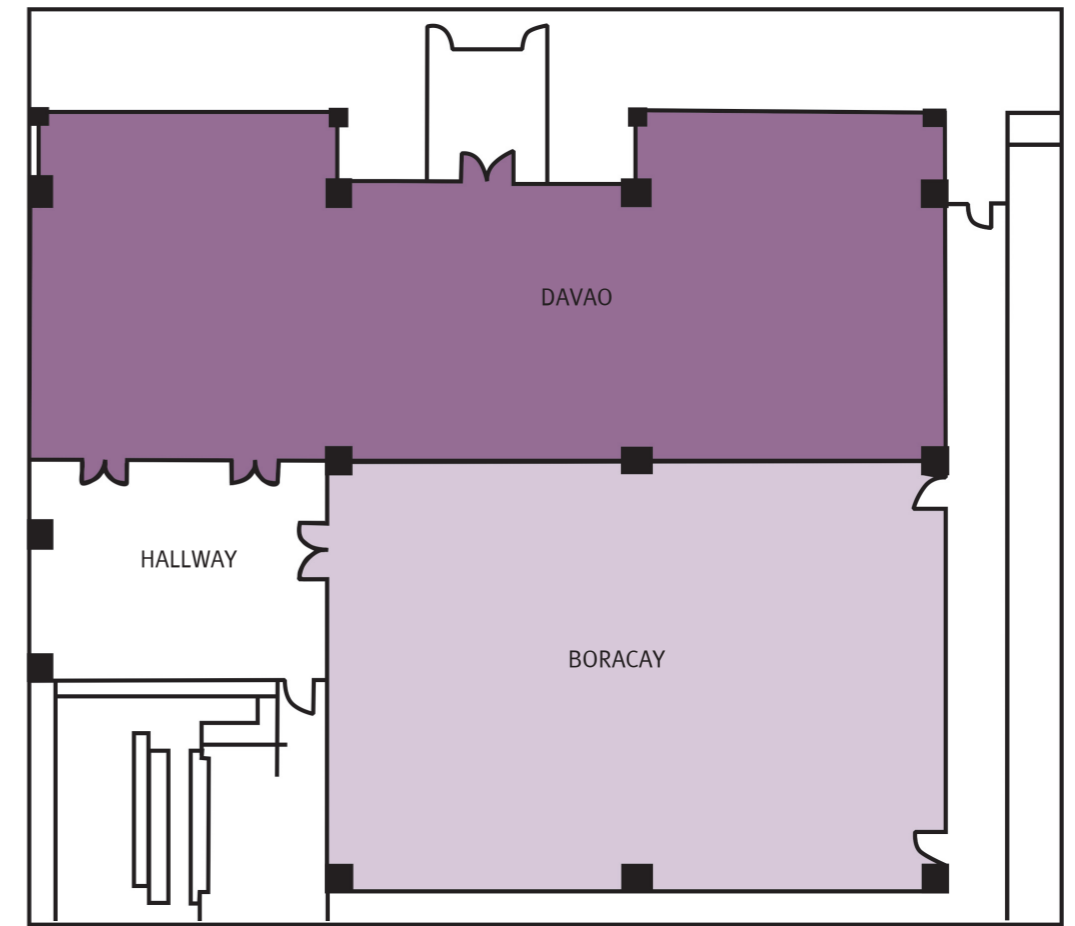

MEETING ROOM	AREA		CEILING HEIGHT		DIMENSIONS L x W (m)						
	m <sup>2</sup>	Sq ft	m	ft		Theatre Style	Classroom	U-shape	Boardroom	Banquet	Cocktail
CEBU	35	375	3.7	12	7 x 5.2	30	15	11	16	20	30
SAMAR	123	1337	3.7	12	13.2 x 9.6	100	54	30	28	80	100
LEYTE	123	1322	3.7	12	13.2 x 9.6	100	54	30	28	80	100
SAMAR/LEYTE	246	2659	3.7	12	13.2 x 19.3	200	120	50	46	180	200
PALAWAN	42	448.2	3.7	12	7.6 x 5.5	30	15	11	16	20	30
NEGROS	75	808	3.7	12	9.7 x 8.1	70	30	24	20	50	70
PANAY	123	1322	3.7	12	3.2 x 9.6	100	54	30	28	80	100

PLAZA LEVEL

MEETING ROOM	AREA		CEILING HEIGHT		DIMENSIONS L x W (m)						
	m2	Sq ft	m	ft		Theatre Style	Classroom	U-shape	Boardroom	Banquet	Cocktail
DAVAO	265	2850	4.5	15	28.95 x 9.1	260	136	-	-	250	260
BORACAY	286	3088	3.7	12	20.4 x 14	200	100	35	-	100	200
HARBOR GARDEN	2,100	22602.15	7.0	23	70 x 30	2,000	2,000	700	-	1600	2000

LOBBY LEVEL

MEETING ROOM	AREA		CEILING HEIGHT		DIMENSIONS L x W (m)	Theatre Style		U-shape	Boardroom	Banquet	Cocktail
	m2	Sq ft	m	ft		Classroom					
GRAND PLAZA BALLROOM	1403	15094	7.0	23	29.2 x 48.05	1500	884	-	-	1300	1500
LUZON	581	6240	7.0	23	29.2 x 19.9	523	314	314	-	450	528
VISAYAS	361	3876	7.0	23	29.2 x 112.35	280	156	-	-	300	280
MINDANAO	461	4957	7.0	23	29.2 x 15.8	400	224	224	-	400	400
MINDORO	120	1285	3.7	12	12.6 x 9.7	100	54	30	28	70	100
ROMBLON	78	837	3.7	12	12.6 x 6.4	70	30	20	28	50	70
MINDORO/ROMBLON	198	2122	3.7	12	12.6 x 16.1	180	100	40	46	120	180
SULU	118	1266	3.7	12	13.3 x 8.85	100	54	30	28	70	100